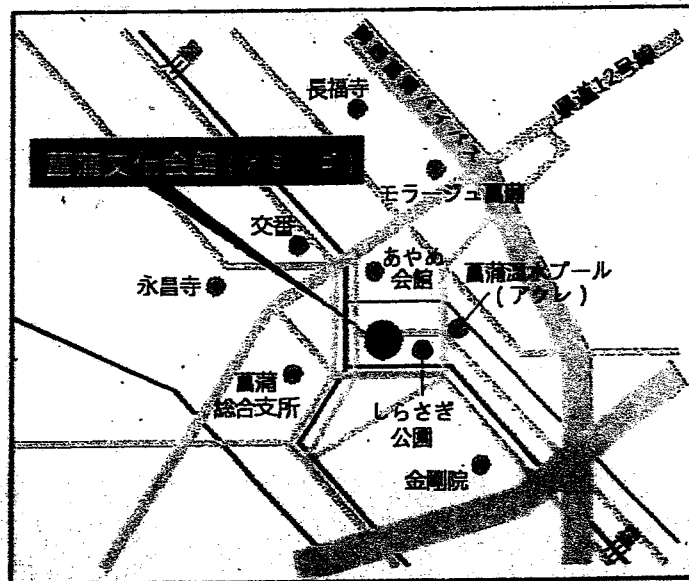

久喜市葛蒲文化会館 (アミーゴ)

〒346-0106 埼玉県久喜市葛蒲町葛蒲 85-1

【休館日】毎月第2水曜日及び12月28日～1月4日

TEL.0480-87-1377 FAX.0480-87-1399

<https://www.kuki-bunka.jp/amigo/>

● 電車・バスでお越しの場合

JR 宇都宮線 (JR 東北線) / 東武伊勢崎線
久喜駅西口下車 久喜駅西口発 [朝日バス] 葛蒲仲橋行
葛蒲仲橋下車 徒歩約 15 分

● お車でお越しの場合

東北自動車道 [久喜 IC] より約 15 分
圏央自動車道 [白岡葛蒲 IC] より約 10 分